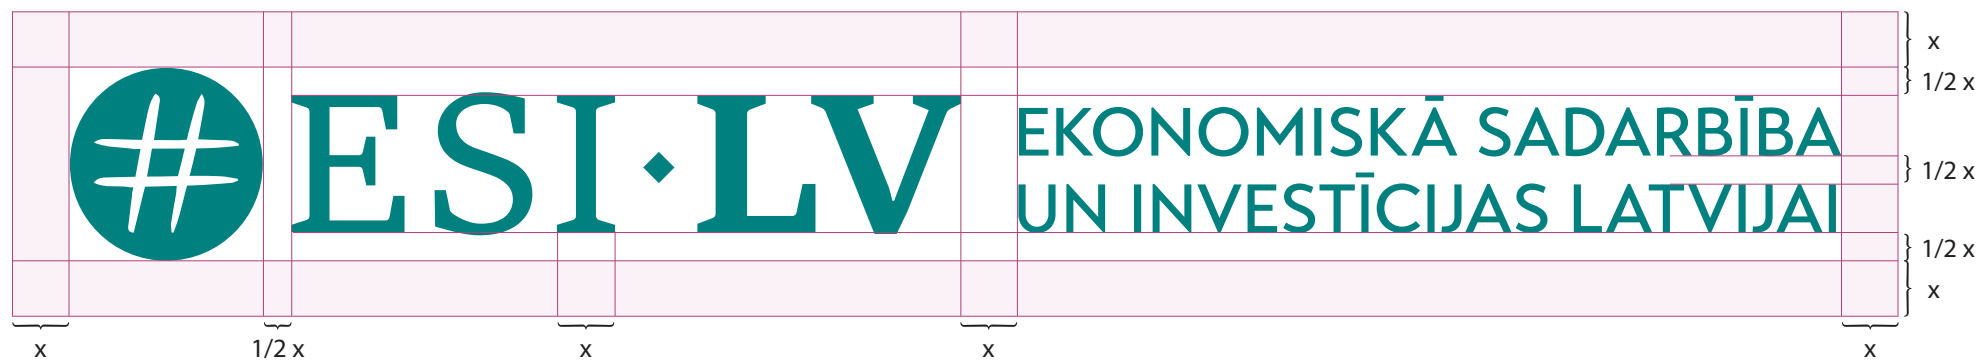

ESI.LV GRAFISKĀ IDENTITĀTE

LOGO

Logo nedrīkst atrasties tuvāk par "I" platumu citiem logo un priekšmetiem maketā. Kā arī attālumiem starp apli, tekstu "Esi.lv" un paskaidrojošo tekstu ir puse no burta "I" platumā.